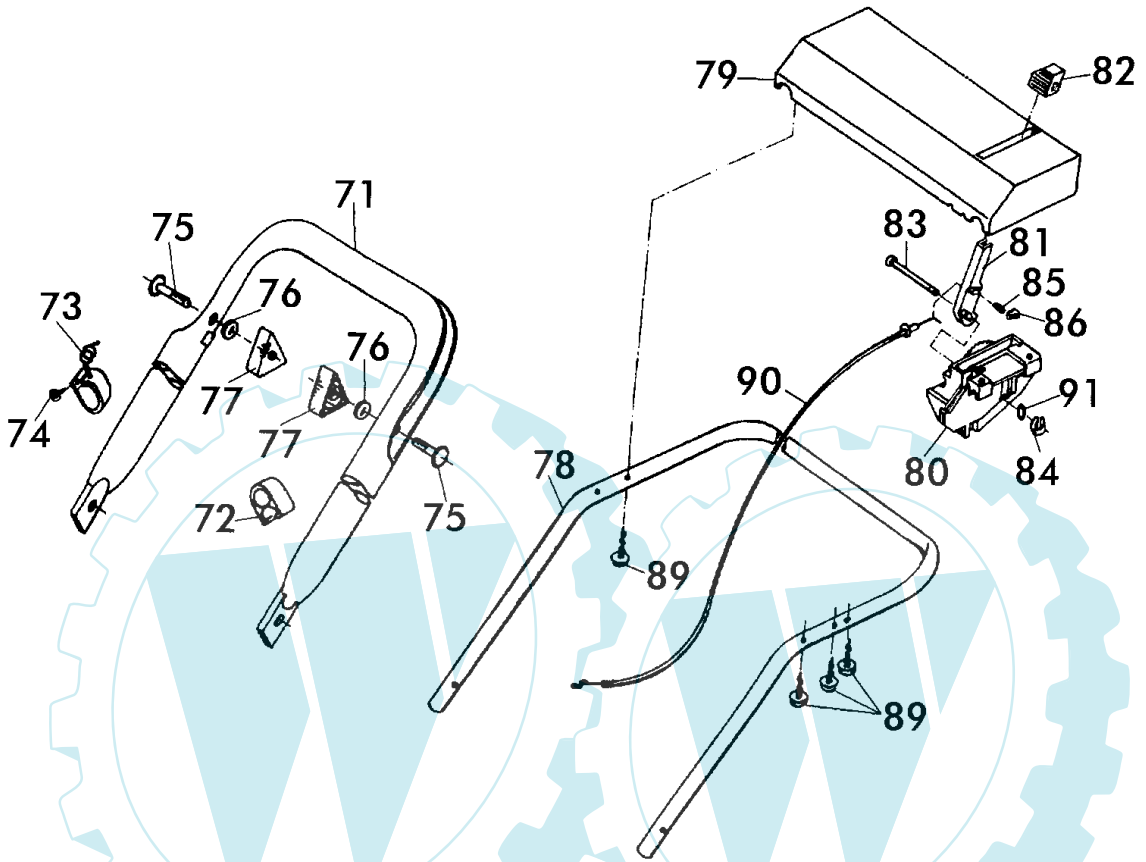

3/3

Benzin-Sichelmäher
Heckauswurf

46 BK/4 - Art.78600
ab Baujahr 1990

120

Brill - GARTENGERÄTE GMBH * POSTFACH 3161 * D- 58422 WITTEN

POS. REF.NO. POS.	BEST.-NR. PART-NO. NO.PIECE	BEZEICHNUNG DESCRIPTION DESIGNATION	Stck Qty. Qte.	POS. REF.NO. POS.	BEST.-NR. PART-NO. NO.PIECE	BEZEICHNUNG DESCRIPTION DESIGNATION	Stck Qty. Qte.
71	09117	GEST.-UNTERTEIL, LACK.	1	80	09078	LAGERBOCK, SCHWARZ	1
72	02750	KABELHALTER z.BOWDENZUG	1	81	09079	STELLTEIL,SCHWARZ	1
73	10953	UMLENKHALTER	1	82	09080	KNAUF Z.STELLTEIL	1
74	08722	SCHRAUBE DIN 7981-3,5x13	1	83	09096	BOLZEN, VERZ.	1
75	09191	FORMSCHRAUBE 8x47	2	84	08656	KL-SICHERUNG	1
76	06465	SCHEIBE DIN 125-A8,4	2	85	09082	DRUCKFEDER LOSE	1
77	08288	HOLMSPANNGRIF	2	86	09081	DRUCKSTÜCK LOSE	1
78-90	09069	GEST OBERTEIL 40 BK, KPL MONT	1	89	09083	PT-SCHRAUBE S-1447-K 60x25	4
78	09021	GESTAENGE-OBERTEIL LOSE	1	90	09466	BOWDENZUG / GAS 40 BK	1
79	09077	BEDIENPANEL,LOSE (NEUTRAL)	1	91	06465	SCHEIBE DIN 125-A8,4	1

46 BK/4 - Art.78600
ab Baujahr 1990