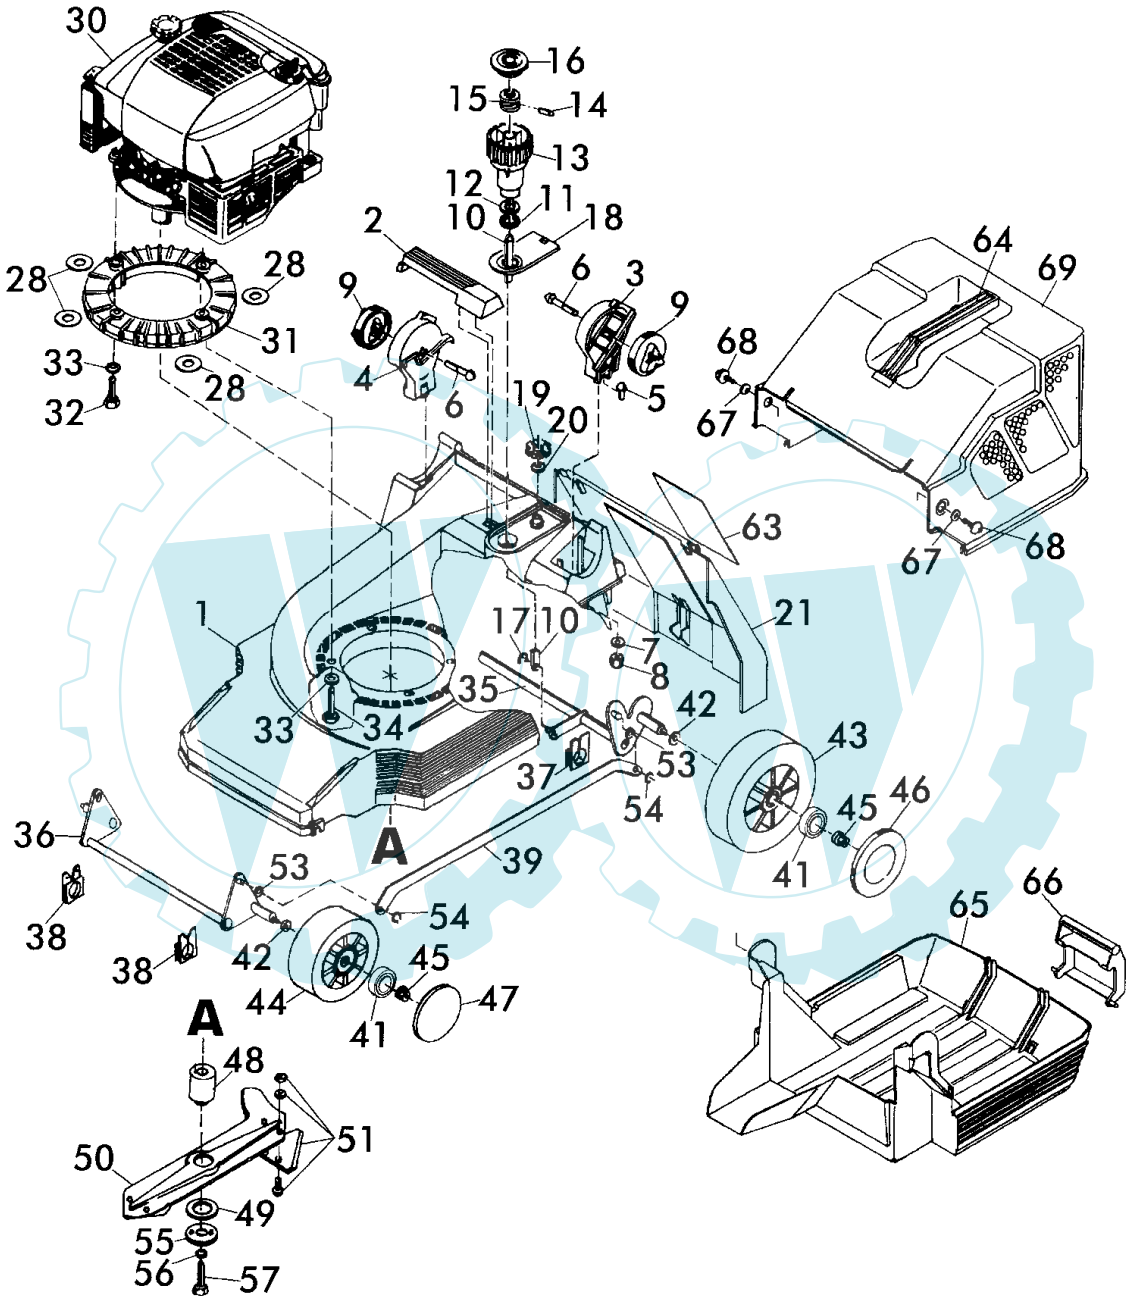

1/3
120

Benzin-Sichelmäher
Heckauswurf

46 BK/4 - Art.78600
ab Baujahr 1990

46 BK/4 - Art.78600
ab Baujahr 1990

2/3

Benzin-Sichelmäher
Heckauswurf

46 BK/4 - Art.78600
ab Baujahr 1990

Brill - GARTENGERÄTE GMBH * POSTFACH 3161 * D- 58422 WITTEN

POS. REF. NO. POS.	BEST.-NR. PART-NO. NO.PIECE	BEZEICHNUNG DESCRIPTION DESIGNATION	Stck Qty. Qte.	POS. REF. NO. POS.	BEST.-NR. PART-NO. NO.PIECE	BEZEICHNUNG DESCRIPTION DESIGNATION	Stck Qty. Qte.
1	09009	GEHÄUSE 46 , PPR	1	38	09028	LAGERSCHALE, VORNE	2
--	08612	AUFKLEBER: WARNHINWEIS	1	39	09056	VERBINDUNGSSTANGE 46 , LACK.	1
2	08602	GEHÄUSEGRIF	1	41	08635	KUGELLAGER z.Laufrad, lose	8
3	08285	DREHGELENK, LINKS	1	42	08319	TELLERFEDER DIN 2093-C25	4
4	08286	DREHGELENK, RECHTS	1	43	08274	HINTERRAD D=195 mm KPL.	2
5	06544	FLACHRUNDSCHRAUBE DIN 603-8	2	44	08273	LAUFRAD 165 VORNE KPL.	2
6	06548	FLACHRUNDSCHRAUBE DIN 603-8	2	45	08427	RIPPMUTTER M8-KI.10	4
7	06842	SCHEIBE	2	46	08601	RADKAPPE, HINTEN 195	2
8	06684	S-MUTTER DIN 985-8	2	47	08600	RADKAPPE VORNE 165	2
9	08287	GELENKSPANNGRIF	2	48	09071	MESSERFLANSCH, VERZ.	1
10-16	09055	HÖHENVERSTELLUNG 46, KPL.	1	49	08740	REIBSCHEIBE (42BK-46B)	1
10	09057	ZUGSTANGE, LOSE 46	1	50-51	09331	MESSERTRÄGER 46 CM ,KPL.	1
11	08610	LAGERSCHEIBE	1	51	00002	DREIECKMESSERSATZ, KPL. *	1
12	08781	O-RING 36x2	1	53	08399	WELLENSCHEIBE DIN 137-B8,4	2
13	08605	VERSTELLKNOPF, LOSE	1	54	08670	SI-RING DIN471-A8,0x0,8	2
14	08607	ZYLINDERSTIFT DIN 7 - 10x22	1	55	08654	SPANNSCHEIBE, LACK.	1
15	08606	VERSTELLBOLZEN	1	56	06460	SCHEIBE DIN 125-A10,5	1
16	08609	DECKEL, ROT	1	57	07484	SKT-SCHRAUBE S-933-38112	1
17	08670	SI-RING DIN471-A8,0x0,8	1	63		Nicht verfügbar	
18	08276	BLENDE, BEDRUCKT	1	64	08252	TRAGEGRIF, LOSE	1
19	08277	SKALENRAD, BESCHRIFTET	1	65	09049	FANGBOX-UNTERTEIL 40 +46	1
20	08782	O-RING 12,1x2,7	1	66	08280	SIEHE 08786	1
21	08282	HECKKLAPPE RAL 6001	1	67	06839	SCHEIBE DIN 9021-A6,4	2
28	09681	PA-ISOLIERSCHEIBE 0,2	Option	68	08667	SCHRAUBE DIN 7981-B6,3x19	2
30	09068	B & S-MOTOR 121702-204/01	1	69	08278	FANGBOX-OBERTEIL M.GRIF	1
--	08885	AUFKLEBER ÖL EINFÜLLEN	1			ZUBEHÖR	
31	09381	FLANSCHRING 46	1				
32	09093	TORX-SCHRAUBE S0933 38114	3	09092		GEBRAUCHSANWEISUNG (78550)	1
33	07500	SCHEIBE S 9021-A8,4x25x3	5	09216		ZUBEHÖRSATZ, KPL.	1
34	07449	SKT-SCHRAUBE DIN 931-8X100	5	00563		BRILL-SERVICE-VERZEICHNIS	1
35	09023	HINTERACHSE 46cm, KPL.	1	06574		STECKSCHLÜSSEL DIN 659	1
36	08705	VORDERACHSE KPL. n/n	1	06591		DREHSTIFT DIN 900-5x100	1
37	09027	LAGERSCHALE, HINTEN 46	2	06012		RASENMÄHER MOTOROEL (1 Liter)	Option

46 BK/4 - Art.78600
ab Baujahr 1990